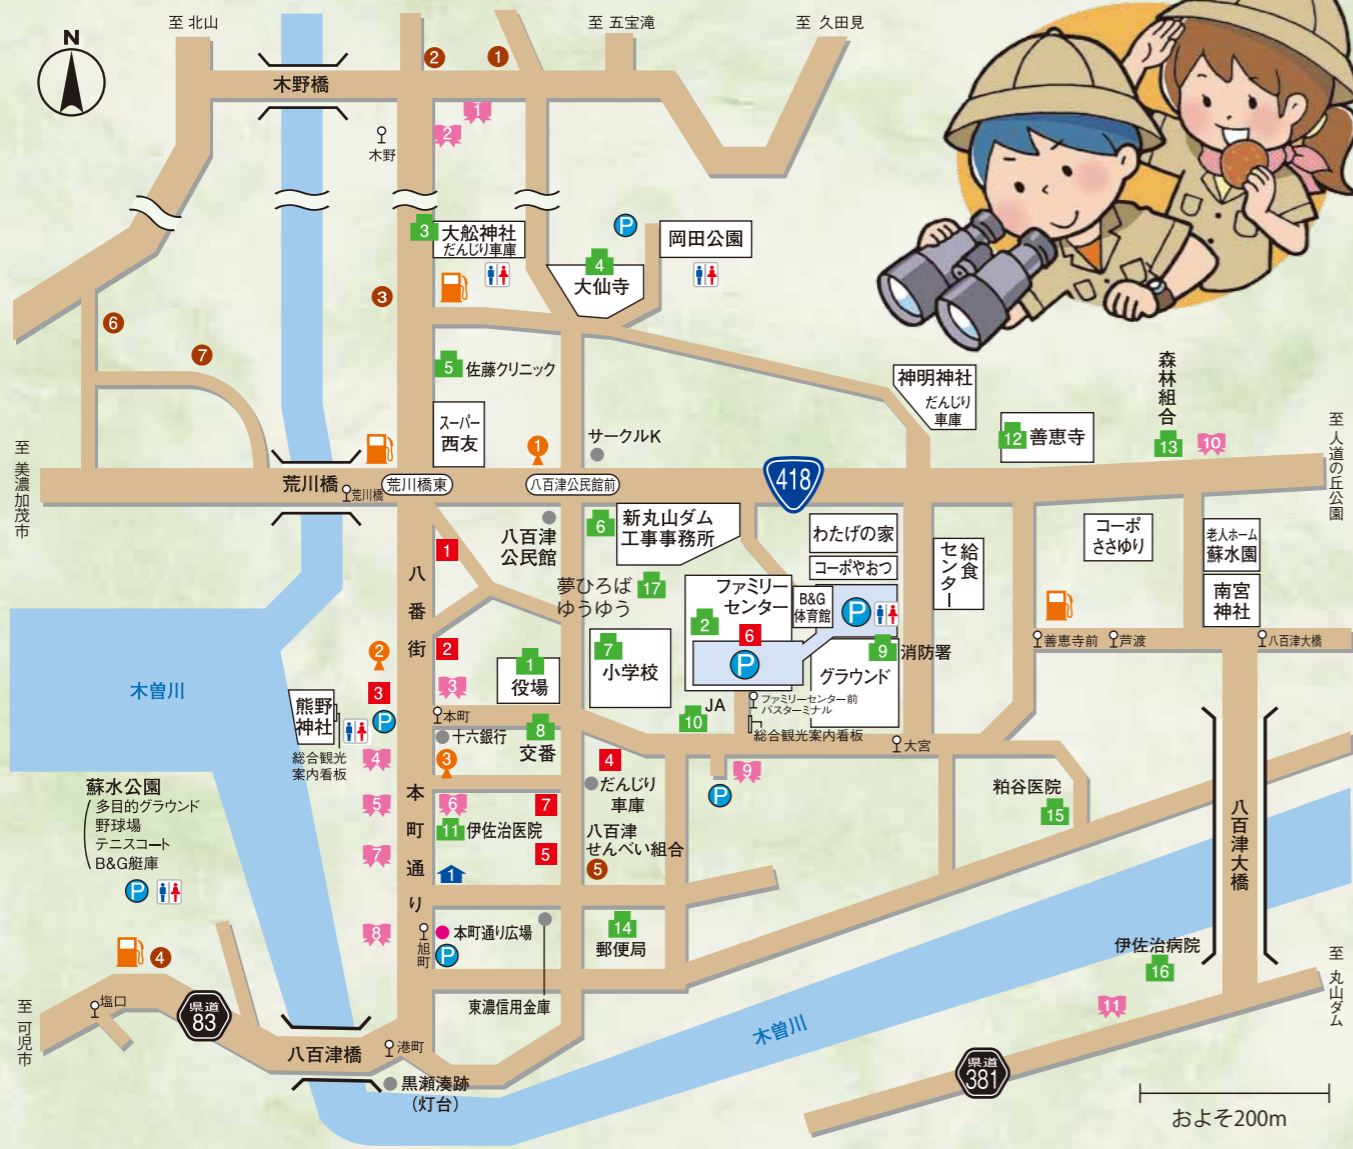

# やおつまると宝島

## 来て 見て 観光 食べ歩き

# 八百津中心街案内マップ

### 泊まり宿

- 1 旅館 まつや …… 43-0048
- 2 料理旅館 いこい(地図裏面) …… 43-0170
- 3 蘇水峡山荘 ぶらら(地図裏面) …… 43-1082
- 4 ペットと遊べる かつらぎの宿 あかね(地図裏面) …… 49-2211