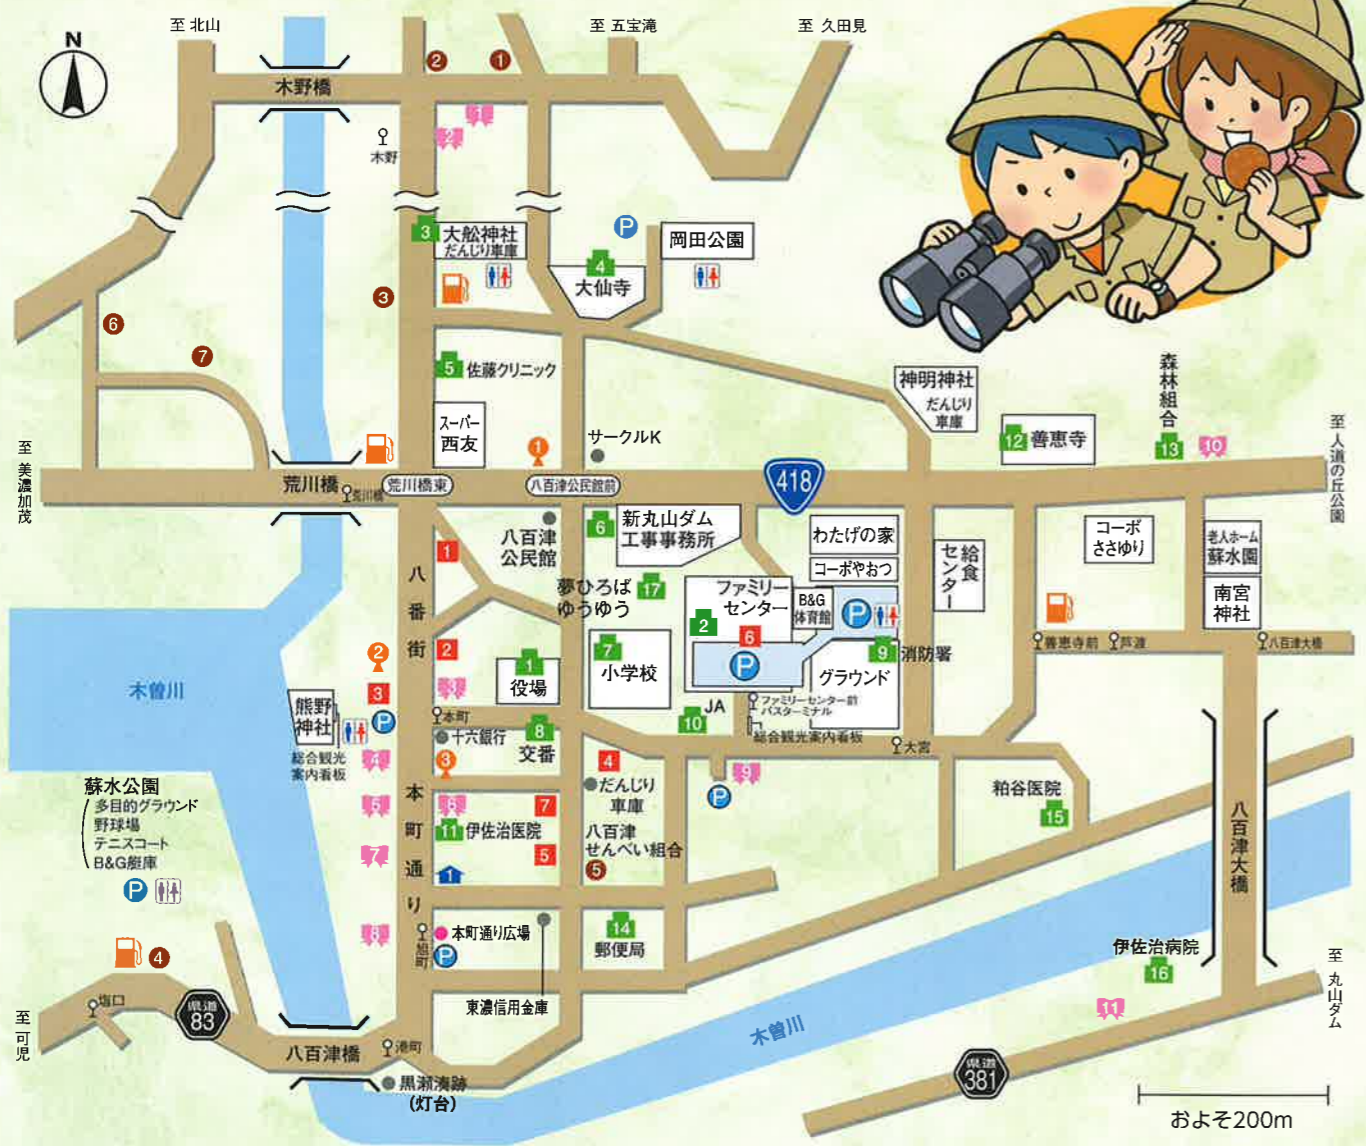

やおつまると宝島

来て 見て 観光 食べ歩き

八百津中心街案内マップ

味どころ

1. 1 寿司 八百輝 43-0213
2. 2 食堂 大黒屋 43-0146
3. 3 食堂 三勝屋 43-0165
4. 4 食堂 正 起 43-0265
5. 5 食堂 魚 正 43-0107
6. 6 喫茶レストラン なん天 ... 43-2808
7. 7 喫茶店 五 宝 43-0473

匠・技・歴史

1. 1 長谷川人形(節句人形) ... 43-0821
2. 2 司馬書店(杉原千畝の本) ... 43-0113
3. 3 古田時計店(大きな古時計) ... 43-0572

おみやげ(特産品)

1. 1 製麺 つたが商店(うどん・そば) ... 43-0234
2. 2 味噌平醸造(しょうゆ・みそ) ... 43-0012
3. 3 地酒 蔵元 やまだ 43-0015
4. 4 和菓子 亀喜総本家(栗金とん) ... 43-0147
5. 5 地酒 花盛酒造 43-0016
6. 6 内堀醸造(本醸造酢・ピネガー) ... 43-1185
7. 7 和菓子 緑屋老舗(栗金餠) ... 43-0144
8. 8 和菓子 梅屋(栗金糖) ... 43-0156
9. 9 肉の御高屋(焼豚・食肉加工品) ... 43-0150
10. 10 特産品・喫茶 味工房(井上醸造) ... 43-1797
11. 11 こんにやく製品 佐合食品工業 ... 43-0176

八百津せんべい

1. 1 山本製菓(販売) 43-0817
  2. 2 福盛堂製菓(工場・販売) ... 43-0062
  3. 3 野田商店(販売) 43-0362
  4. 4 藤井製菓(工場・販売) ... 43-1392
  5. 5 八百津せんべい協同組合(販売) ... 43-2369
  6. 6 (株)日の丸製菓(工場・販売) ... 43-1017
  7. 7 美濃屋本店(工場) 43-2700
     (販売) 43-4011
2. 6~7 工場見学(要予約)